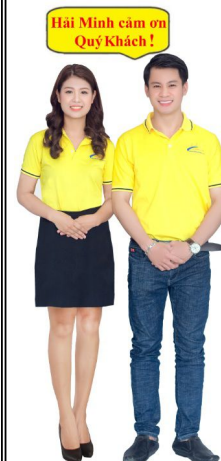

Tư vấn bán hàng ưu tiên: **Chất lượng + Đáp ứng tốt nhu cầu + Tiết kiệm chi phí cho khách hàng.**

- **Hàng hóa:** chính hãng, mới 100% nguyên đai nguyên kiện.
- **HẢI MINH Giao hàng SIÊU TỐC** trong vòng 1- 4 tiếng giờ hành chính ngay khi nhận được yêu cầu (Trừ 1 số model, mặt hàng đặc biệt cần điều hàng từ kho này tới kho khác)
- **Thanh toán linh hoạt:** tiền mặt/chuyển khoản/cà thẻ/dịch vụ thu tiền hộ tận nhà (với 1 số sp nhỏ gọn)
- **HẢI MINH Bảo hành TẬN NƠI - NHANH - CHU ĐÁO:** Đội ngũ kỹ thuật viên tới tận nơi từng khách hàng bảo hành miễn phí trong khu vực nội thành Hồ Chí Minh/Hà Nội/Thanh Hóa/Hải Phòng /Vinh/Đà Nẵng áp dụng cho tất cả các mặt hàng. Riêng 1 số mặt hàng đặc biệt, chúng tôi vẫn giao hàng, lắp đặt, bảo hành toàn quốc miễn phí.

UY TÍN - TẬN TÌNH - TRÁCH NHIỆM - NHANH CHÓNG!

Truy cập website Sieuthihaiminh.vn để tìm hiểu thêm nhiều dòng sản phẩm đa dạng của HẢI MINH.